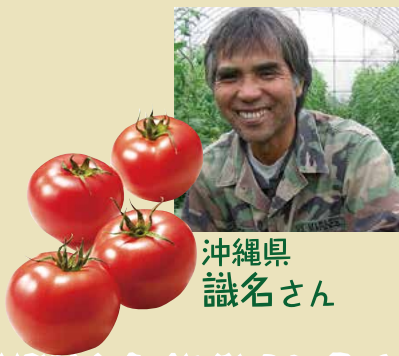

埼玉県
小野塚さん

徳島県
森長さん

高知県
畑さん

熊本県
榎永さん

沖縄県
識名さん

ほんとうの野菜って
こんなに濃い
味わいだっただ
食卓に、栗やきのこ料理が並ぶと、「秋が近づいてきたな」と思う、そんな季節の楽しみを、宅配野菜でお手軽に。
らでいっしゅぼーやは、畑で採られた旬の野菜を玄関先までお届けする個別宅配。お買い物ラクになるだけでなく、季節の移り変わりを楽しむことができます。お届けするお野菜は、らでいっしゅぼーや独自の厳

しい基準をクリアした安心・安全なお野菜のみ。
「興味はあるけれど、いきなりは…」という方はまず資料請求を！プレゼントでお持ちしている濃い野菜セットで、まず「ほんもの」を味わってみてください。

資料ご請求特典

「濃い野菜セット」プレゼント!

有機・低農薬でいいに育てた、旬の野菜セットをプレゼント。

※プレゼントの内容は変更となる場合がございますのでご了承ください。
鮮度保持の関係上、地域やお届け方法により一部お届けできない場合がございます。